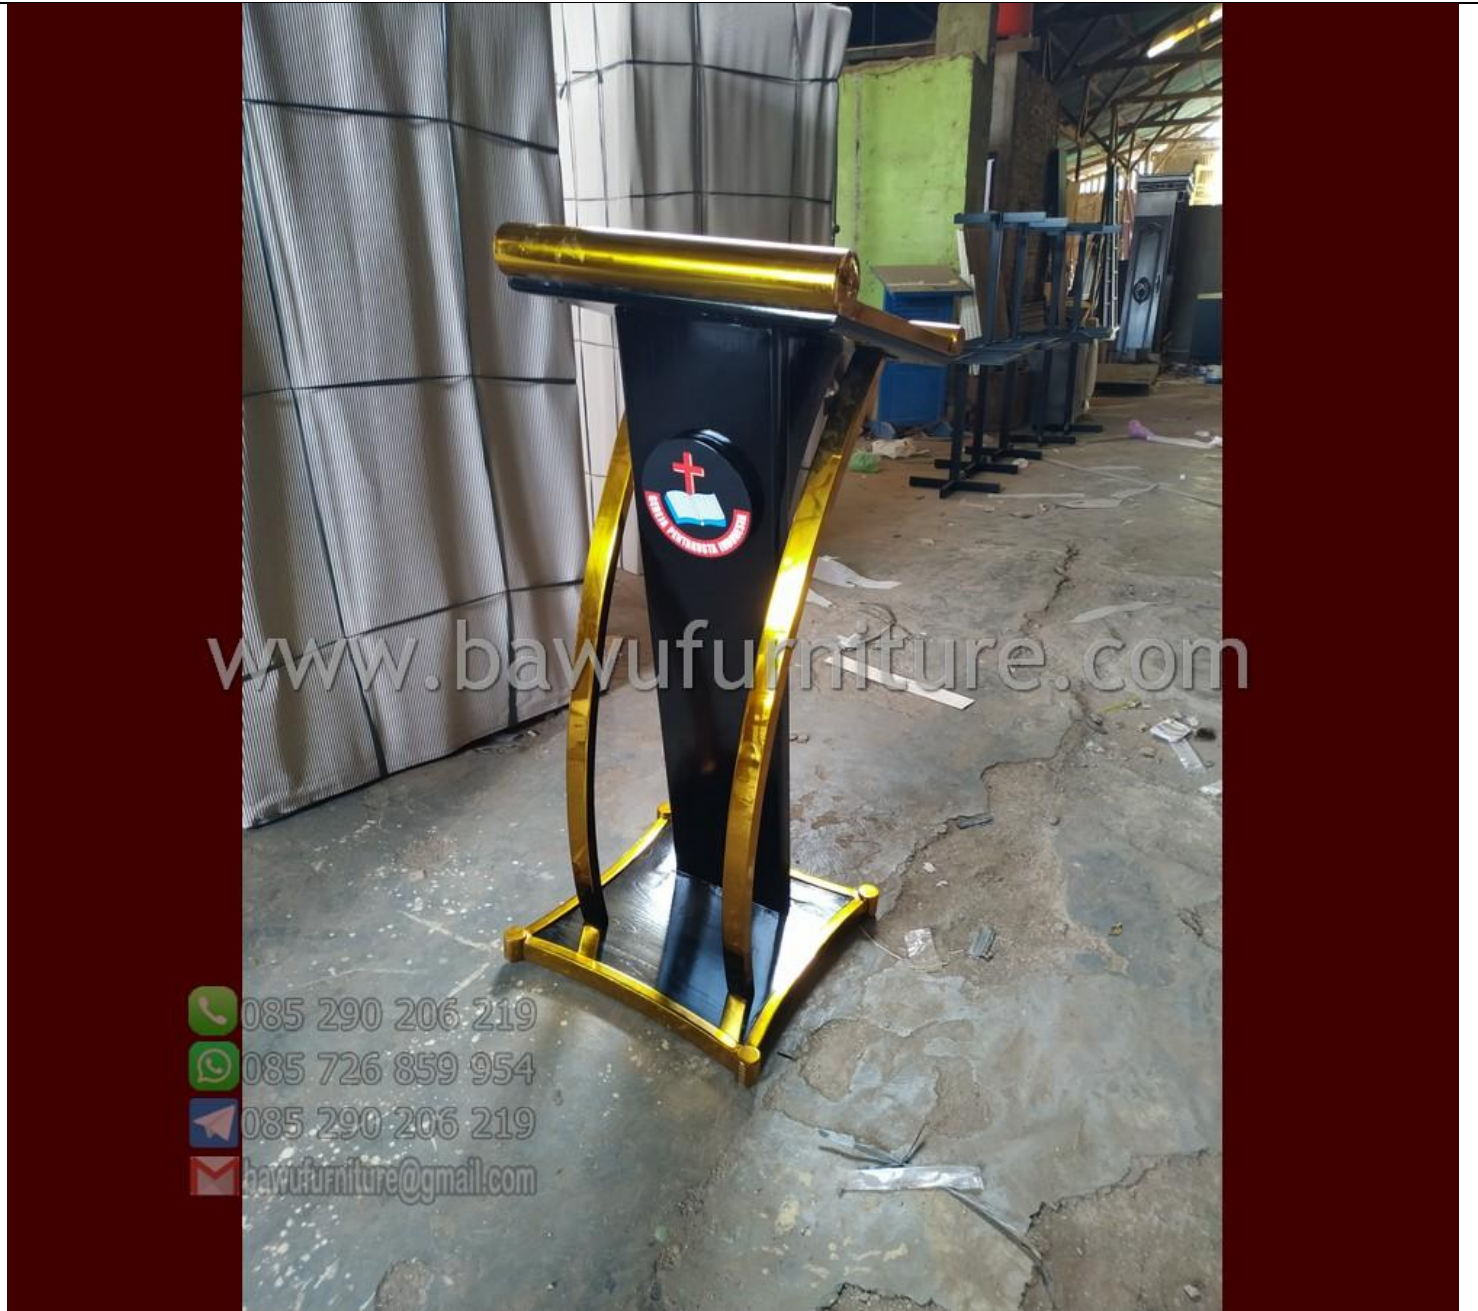

Best Seller Podium Minimalis Stainless Kombinasi Kayu Jati Solid

Harga : **Rp 4.950.000** + Logo Decal Wood : **Rp 150.000**

Podium Gereja GPI Jati Warna Hitam Kombinasi Stainless Steel Gold, Size : 50x50x117 cm.