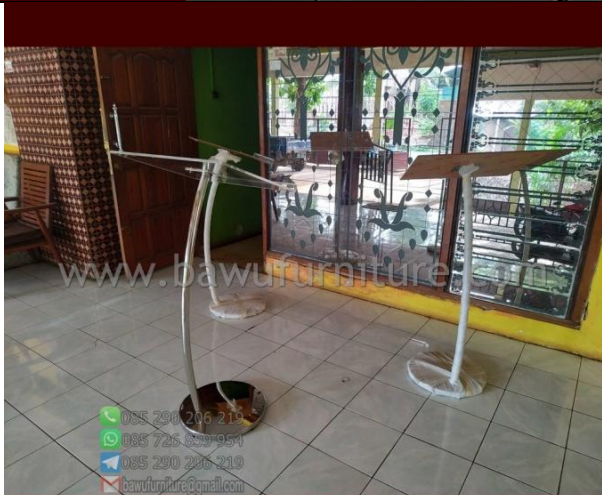

Best Seller Podium Minimalis Stainless Kombinasi Kayu Jati Solid

Harga : **Rp 3.100.000** + Logo Decal Akrilik : **Rp 150.000**

Podium Gereja Stainless Lengkung Kombinasi Top Meja Akrilik 8mm, Size : 55x46x117 cm.

085 290 206 219
085 726 859 954
085 290 206 219
bawufurniture@gmail.com