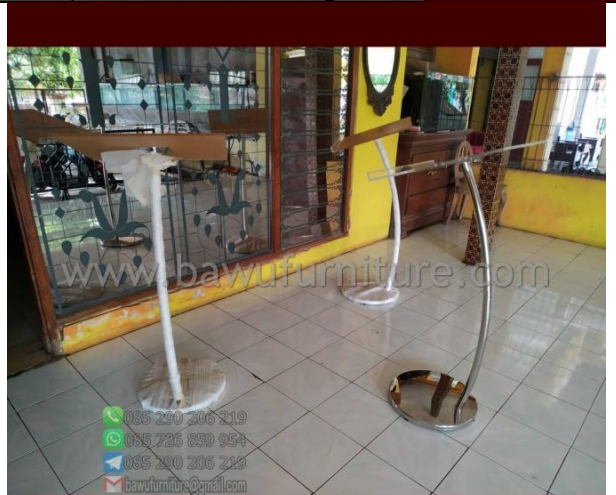

Best Seller Podium Minimalis Stainless Kombinasi Kayu Jati Solid

Harga : **Rp 3.100.000** + Logo Decal Akrilik : **Rp 150.000**

Podium Gereja Stainless Lengkung Kombinasi Top Meja Akrilik 8mm, Size : 55x46x117 cm.

085 290 206 219
085 726 859 954
085 290 206 219
bawufurniture@gmail.com